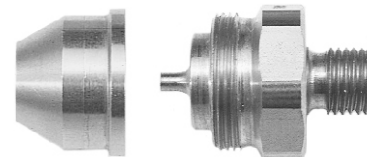

## KEUZE AAN SPROEIERCOMBINATIES

Elke sproeiercombinatie bestaat uit een luchtkap en een sproeier, deze combinatie levert een bepaalde capaciteit, sproeibeeld en bedekking. De sproeiercombinatie heeft een gelijke werking ongeacht het type houder.

## INWENDIGE MENGING

Vloeistof en lucht (gas) worden in de sproeier gemengd om een volledige verneveling van de vloeistof te bewerkstelligen. De sproeiercombinaties met inwendige menging zijn leverbaar met een volle kegel, een volle kegel met brede sproeihoek en met een vlakstraalsproeibeeld.