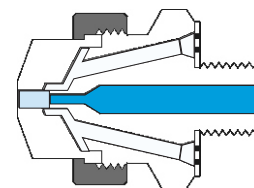

UITWENDIGE MENGING

De mate van verneveling wordt geregeld door de luchtdruk te variëren. De vloeistofcapaciteit wordt, in tegenstelling tot de inwendige menging, onafhankelijk van de luchtdruk geregeld. Deze sproeiercombinatie is bijzonder geschikt voor het vernevelen van hoog viskeuze materialen, of voor het nog fijner vernevelen van vloeistoffen.

Veel voorkomende toepassingen zijn:

Als doseerunit, het opbrengen van kleefstoffen, coating en het vernevelen van viskeuze stoffen.