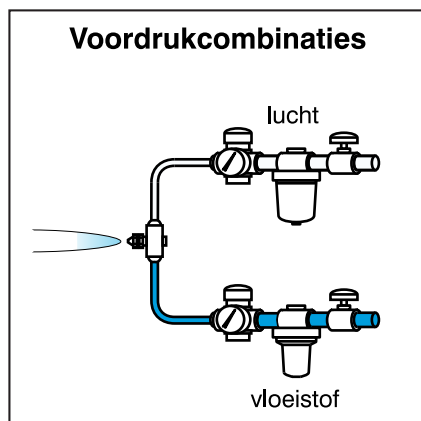

## INWENDIGE MENGING

Vloeistof en lucht (gas) worden in de sproeier gemengd om een volledige verneveling van de vloeistof te bewerkstelligen. De sproeiercombinaties met inwendige menging zijn leverbaar met een volle kegel, een volle kegel met brede sproeihoek en met een vlakstraalsproeibeeld.

## UITWENDIGE MENGING

De mate van verneveling wordt geregeld door de luchtdruk te variëren. De vloeistofcapaciteit wordt, in tegenstelling tot de inwendige menging, onafhankelijk van de luchtdruk geregeld. Deze sproeiercombinatie is bijzonder geschikt voor het vernevelen van hoog viskeuze materialen, of voor het nog fijner vernevelen van vloeistoffen.

## INSTALLATIE VOORBEELDEN

Fijne of grove druppels worden bepaald door de instelling van de lucht- en vloeistofdruk. Een fijnere verneveling wordt bereikt door de luchtdruk te verhogen en/of het verlagen van de vloeistofdruk.

De vloeistof wordt onder druk naar de sproeier gebracht. Lucht en vloeistof kunnen zowel inwendig als uitwendig worden gemengd om zo een juiste verneveling te verkrijgen.

De vloeistof wordt ofwel aangezogen ofwel door de zwaartekracht naar de sproeier gebracht. Deze sproeiercombinaties zijn zodanig geconstrueerd dat zij door de venturiwerking vloeistof in de luchtstroom brengen waardoor de vloeistof fijn wordt verneveld.