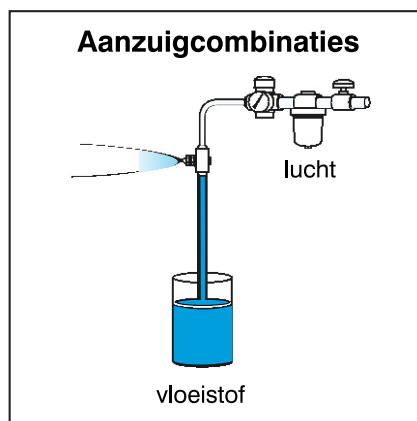

## INWENDIGE MENGING

Vloeistof en lucht (gas) worden in de sproeier gemengd om een volledige verneveling van de vloeistof te bewerkstelligen. De sproeiercombinaties met inwendige menging zijn leverbaar met een volle kegel, een volle kegel met brede sproeihoek en met een vlakstraalsproeibeeld.

## UITWENDIGE MENGING

De mate van verneveling wordt geregeld door de luchtdruk te variëren. De vloeistofcapaciteit wordt, in tegenstelling tot de inwendige menging, onafhankelijk van de luchtdruk geregeld. Deze sproeiercombinatie is bijzonder geschikt voor het vernevelen van hoog viskeuze materialen, of voor het nog fijner vernevelen van vloeistoffen.

Veel voorkomende toepassingen zijn:

Als doseerunit, het opbrengen van kleefstoffen, coating en het vernevelen van viskeuze stoffen.

## INSTALLATIE VOORBEELDEN

Fijne of grove druppels worden bepaald door de instelling van de lucht- en vloeistofdruk. Een fijnere verneveling wordt bereikt door de luchtdruk te verhogen en/of het verlagen van de vloeistofdruk.