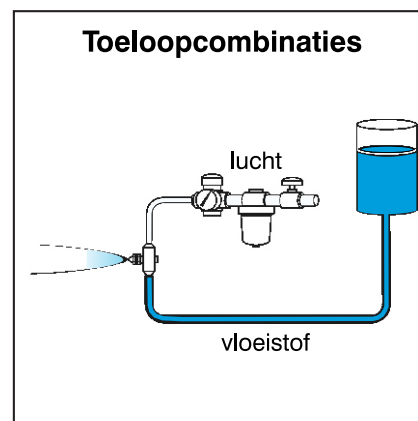

## INWENDIGE MENGING

Vloeistof en lucht (gas) worden in de sproeier gemengd om een volledige verneveling van de vloeistof te bewerkstelligen. De sproeiercombinaties met inwendige menging zijn leverbaar met een volle kegel, een volle kegel met brede sproeihoek en met een vlakstraalsproeibeeld.

## UITWENDIGE MENGING

De mate van verneveling wordt geregeld door de luchtdruk te variëren. De vloeistofcapaciteit wordt, in tegenstelling tot de inwendige menging, onafhankelijk van de luchtdruk geregeld. Deze sproeiercombinatie is bijzonder geschikt voor het vernevelen van hoog viskeuze materialen, of voor het nog fijner vernevelen van vloeistoffen.

Veel voorkomende toepassingen zijn:

Als doseerunit, het opbrengen van kleefstoffen, coating en het vernevelen van viskeuze stoffen.

## INSTALLATIE VOORBEELDEN

Fijne of grove druppels worden bepaald door de instelling van de lucht- en vloeistofdruk. Een fijnere verneveling wordt bereikt door de luchtdruk te verhogen en/of het verlagen van de vloeistofdruk.