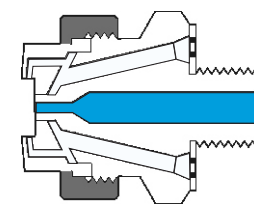

KEUZE AAN SPROEIERCOMBINATIES

Elke sproeiercombinatie bestaat uit een luchtkap en een sproeier, deze combinatie levert een bepaalde capaciteit, sproeibeeld en bedekking. De sproeiercombinatie heeft een gelijke werking ongeacht het type houder.

Luchtkap

sproeier

INWENDIGE MENGING

Vloeistof en lucht (gas) worden in de sproeier gemengd om een volledige verneveling van de vloeistof te bewerkstelligen. De sproeiercombinaties met inwendige menging zijn leverbaar met een volle kegel, een volle kegel met brede sproeihoek en met een vlakstraalsproeibeeld.

Veel voorkomende toepassingen zijn:

Stofneerslag, geurbestrijding, gewasbescherming, bevochtiging, koeling en coating.

UITWENDIGE MENGING

De mate van verneveling wordt geregeld door de luchtdruk te variëren. De vloeistofcapaciteit wordt, in tegenstelling tot de inwendige menging, onafhankelijk van de luchtdruk geregeld. Deze sproeiercombinatie is bijzonder geschikt voor het vernevelen van hoog viskeuze materialen, of voor het nog fijner vernevelen van vloeistoffen.

Veel voorkomende toepassingen zijn:

Als doseerunit, het opbrengen van kleefstoffen, coating en het vernevelen van viskeuze stoffen.

INSTALLATIE VOORBEELDEN

Fijne of grove druppels worden bepaald door de instelling van de lucht- en vloeistofdruk. Een fijnere verneveling wordt bereikt door de luchtdruk te verhogen en/of het verlagen van de vloeistofdruk.

De vloeistof wordt onder druk naar de sproeier gebracht. Lucht en vloeistof kunnen zowel inwendig als uitwendig worden gemengd om zo een juiste verneveling te verkrijgen.